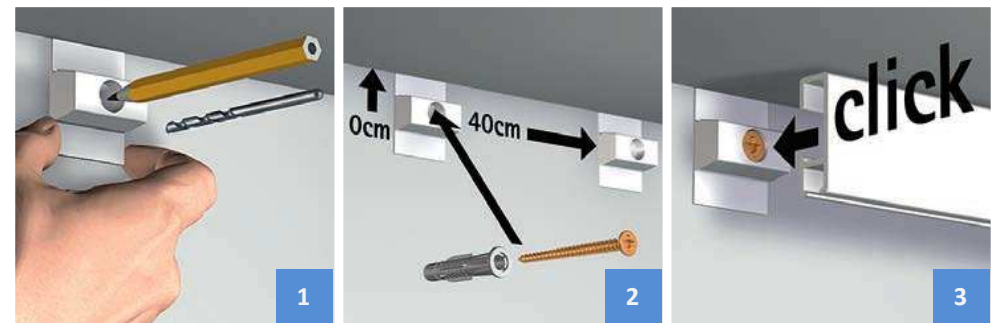

ANBRINGEN IN 3 SCHRITTEN

Berliner Bilder Galerie Christoph Falk
Kaiserdamm 5
D-14057
Telefon: +49-(0)30-30 30 76 40
E-Mail: kontakt@berlinerbildergalerie.de
www.berlinerbildergalerie.de

LINK VIDEO
MONTAGE

Stand April 2011